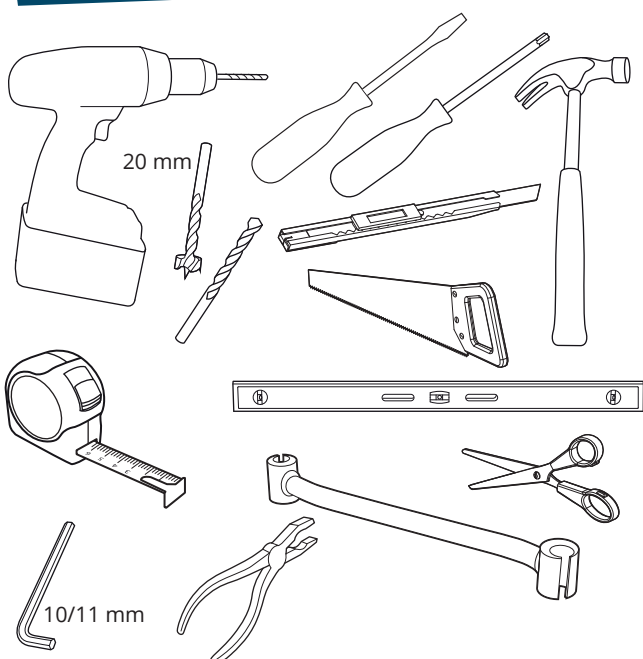

3

1. SINGLE DOOR

14

2. ARCHITRAVE

20

3. DOUBLE DOOR

UK
SE
NO
DK

TOOLS REQUIRED
VERKTYG SOM DU BEHÖVER
VERKTØY DU BEHØVER
VÆRKTØJ, DU SKAL BRUGE

UK	INSTALLATION INSTRUCTION SINGLE DOOR
SE	MONTERINGSANVISNING ENKELDÖRR
NO	MONTERINGSANVISNING ENKELDØRER
DK	MONTAGEVEJLEDNING ENKELT DØRE

UK ACCESSORIES NOT INCLUDED, BUT REQUIRED
SE TILLBEHÖR SOM BEHÖVS MEN SOM EJ INGÅR
NO TILBEHØR SOM IKKE FØLGER MED, MEN
NØDVENDIG
DK NØDVENDIGT TILBEHØR, SOM IKKE
MEDFØLGER