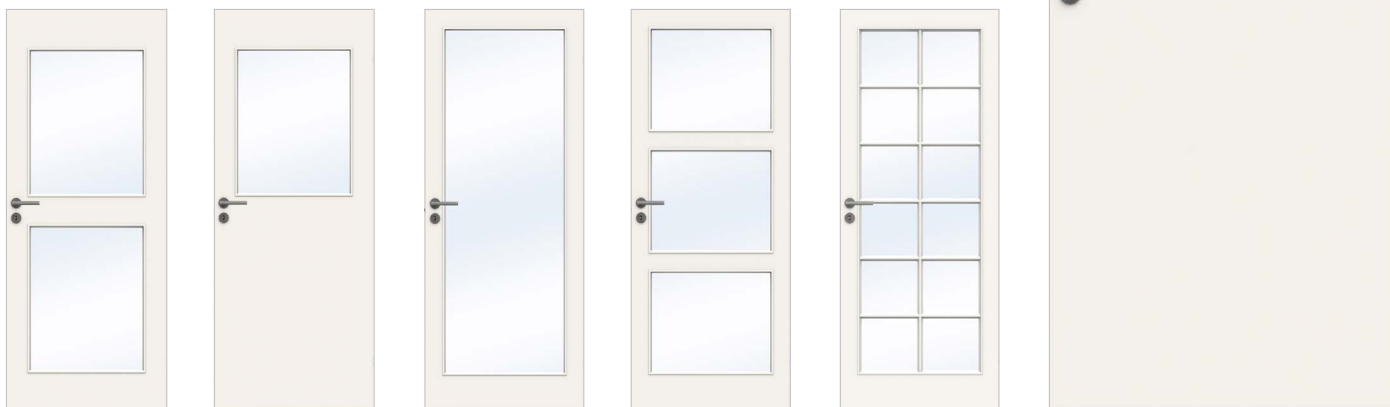

clever-line EASY

Easy är en enkel dörr med lätt konstruktion och slät yta. En prisvärd, stabil produkt som fyller ditt grundläggande behov.

TEKNISK INFORMATION

Modeller	GW, GW1, GW3, G03, G21, SP12
Konstruktion	Enligt SS 817303 klass C
Dörrbladsyta	Som standard vit NCS S 0502-Y
Garanti	5 år
Glas	Glasade dörrar har 4 mm härdat klarglas
Gångjärn	Dörrblad 2 st snap-in. Vita dörrar har vita gångjärn, övriga har blanka gångjärn.
Lås	2014 blank
Slutbleck	0045 blank
Kantregel till pardörr	2 st skjutkantregel blank. Slutbleck till kantregel levereras omonterade. Anslagslist levereras omonterad. Slutbleck till pardörr blank.
Tillval	Gotikglas, sandblästrat glas, facettglas, skjutdörr, pardörr, gammal standard
A- & B-mått	40/20
Dörrbladstjocklek	40 mm
Min. dörrbladshöjd	740 mm
Max. dörrbladshöjd	2140 mm
Min. dörrbladsbredd	425 mm
Max. dörrbladsbredd	1225 mm
Vikt dörrblad	Ca 15 kg (9x21)